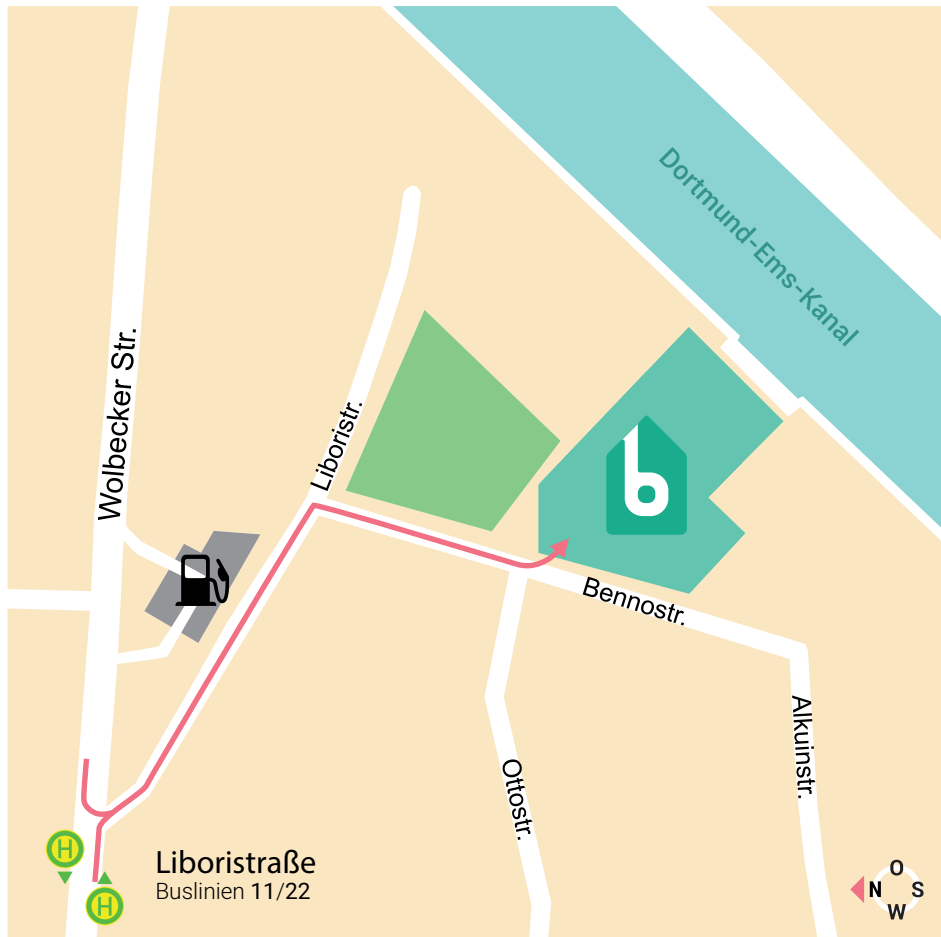

# BEN-NO BARRIER

die Lebenshilfe-Party

**03.03. || 09.06. ||  
01.09. || 03.11.2023**  
**immer von 17.00 - 19.30 Uhr**  
Kulturcafé YOLK  
(Bennohaus, Bennostr. 5)

Eintritt frei ||  
Ab 16 Jahren

 **Lebenshilfe**  
Münster

## Anfahrt:

## Adresse:

Kulturcafé YOLK  
(Bennohaus)  
Bennostraße 5  
48155 Münster

## Haltestelle:

Liboristraße  
Buslinie 11 / 12